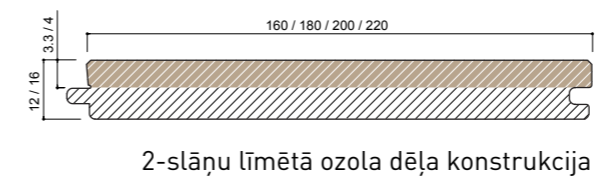

KONSTRUKCIJU VEIDI

Masīvā pilnkoka

2 slāņu

3 slāņu

Ozola grīdlīstes

	Biezums	Augstums	Garums
A profile	16	60	2400
B profile	16	70 / 100	2400

Grīdas radiatora pārsegi

Dēļu dimensijas:

	Ozols masīvs		Ozols 2-slāņu		Ozols 3-slāņu	
Koksnes mitrums:	8% ± 1%		8% ± 1%		8% ± 1%	
Biezums:	16mm	21mm	12mm	16mm	16mm	21mm
Virskārta:	7.0 ± 0.2mm	10.0 ± 0.2mm	3.3 ± 0.2mm	4.0 ± 0.2mm	4.0 ± 0.2mm	5.0 ± 0.2mm
Platums:	160 mm	160 / 180 / 200 mm	160 / 180mm	200 / 220 / 270 / 300 mm	200 / 220 / 270 / 300 mm	160 / 200 / 240 / 270 / 300 / 325 / 350 / 400 mm
Garums:	1200-3000mm (600-1200mm)		1200-3000mm (600-1200mm)	1400-3000mm (600-1400mm)	1400-3000mm (600-1400mm)	
Virsmas:	slīpēta, viegli birstēta					
Apdare:	pēc pieprasījuma ar ekoloģisku eļļu un vasku					
Spundes:	no 4 pusēm					
Gropes:	dēļu sānos, mikrofāze dēļu galos					

Parketa dimensijas

	Biezums	Platums	Garums	Konstrukcija
Franču skuja	15 / 21mm	125 / 145 mm	625 / 725 mm	2-slāņu / masīva
Klasiskā skuja	15 / 21mm	68 / 100 / 125 mm	340 / 408 / 600 / 900 mm	2-slāņu / masīva