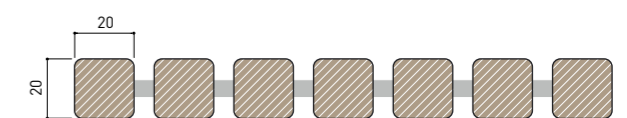

Grīdas radiatora pārsegi

Dēļu dimensijas:

	masīvs		2-slāņu	3-slāņu	
Koksnes mitrums:	8% ± 1%		8% ± 1%	8% ± 1%	
Biezums:	16mm	21mm	12mm	17mm	21mm
Virskārta:	7.0 ± 0.2mm	10.0 ± 0.2mm	3.3 ± 0.2mm	5.0 ± 0.2mm	5.0 ± 0.2mm
Platums:	90 / 120 / 150mm	200 mm	90 / 120 / 150 / 180 / 200mm	150 / 180 / 210 / 240 / 270 / 300 / 330 / 360 / 390mm	
Garums:	600-1400, 1400-2900mm		600-1400, 1400-2900mm	600-1400, 1400-2900, 3000-3400, 3500-3900 (līdz 8m)	
Virsmas:	slīpēta, viegli birstēta				
Apdare:	pēc pieprasījuma ar ekoloģisku eļļu un vasku				
Spundes:	no 4 pusēm				
Gropes:	dēļu sānos, mikrofāze dēļu galos				

Parketa dimensijas

	Biezums	Platums	Garums	Konstrukcija
Franču skuja	12 / 16 mm	90 / 120 / 150 mm	610 / 720 / 880 mm	2-slāņu
Klasiskā skuja	12 / 16 mm	68 / 90 / 120 mm	272 / 340 / 408 / 630 / 720 mm	2-slāņu / masīva