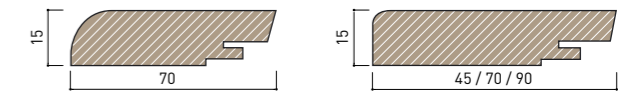

Ozola grīdlīstes

	Biezums	Augstums	Garums
A profile	15	70	2450
B profile	15	45 / 70 / 90	2450