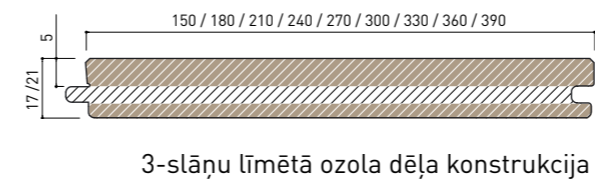

KONSTRUKCIJU VEIDI

Masīvā pilnkoka

Ozola grīdlīstes

	Biezums	Augstums	Garums
A profile	15	70	2450
B profile	15	45 / 70 / 90	2450

2 slāņu

3 slāņu

Grīdas radiatora pārsegi

Dēļu dimensijas:

	masīvs		2-slāņu	3-slāņu	
Koksnes mitrums:	8% ± 1%		8% ± 1%	8% ± 1%	
Biezums:	16mm	21mm	12mm	17mm	21mm
Virskārta:	7.0 ± 0.2mm	10.0 ± 0.2mm	3.3 ± 0.2mm	5.0 ± 0.2mm	5.0 ± 0.2mm
Platums:	90 / 120 / 150mm	200 mm	90 / 120 / 150 / 180 / 200mm	150 / 180 / 210 / 240 / 270 / 300 / 330 / 360 / 390mm	
Garums:	600-1400, 1400-2900mm		600-1400, 1400-2900mm	600-1400, 1400-2900, 3000-3400, 3500-3900 (līdz 8m)	
Virsmas:	slīpēta, viegli birstēta				
Apdare:	pēc pieprasījuma ar ekoloģisku eļļu un vasku				
Spundes:	no 4 pusēm				
Gropes:	dēļu sānos, mikrofāze dēļu galos				

Parketa dimensijas

	Biezums	Platums	Garums	Konstrukcija
Franču skuja	12 / 16 mm	90 / 120 / 150 mm	610 / 720 / 880 mm	2-slāņu
Klasiskā skuja	12 / 16 mm	68 / 90 / 120 mm	272 / 340 / 408 / 630 / 720 mm	2-slāņu / masīva